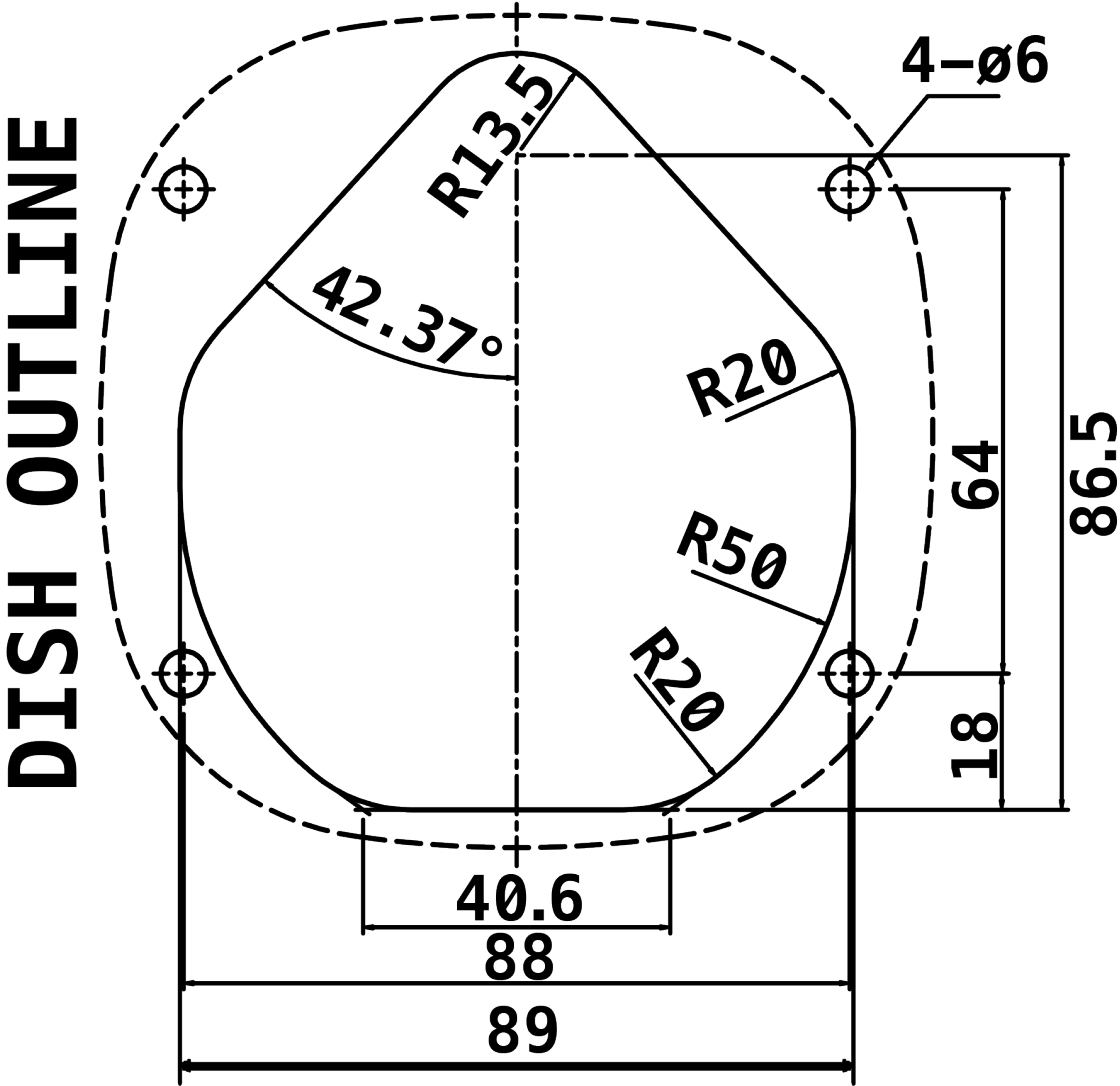

# MIDNIGHT V3 MINI WHALE TAIL

10507-SK#-Z##-R | 10507-U3-Z##-R

Please select "Do Not Scale" or "Actual Size" options in Print Menu

**SELECTLOK**®

Each bar = 10mm