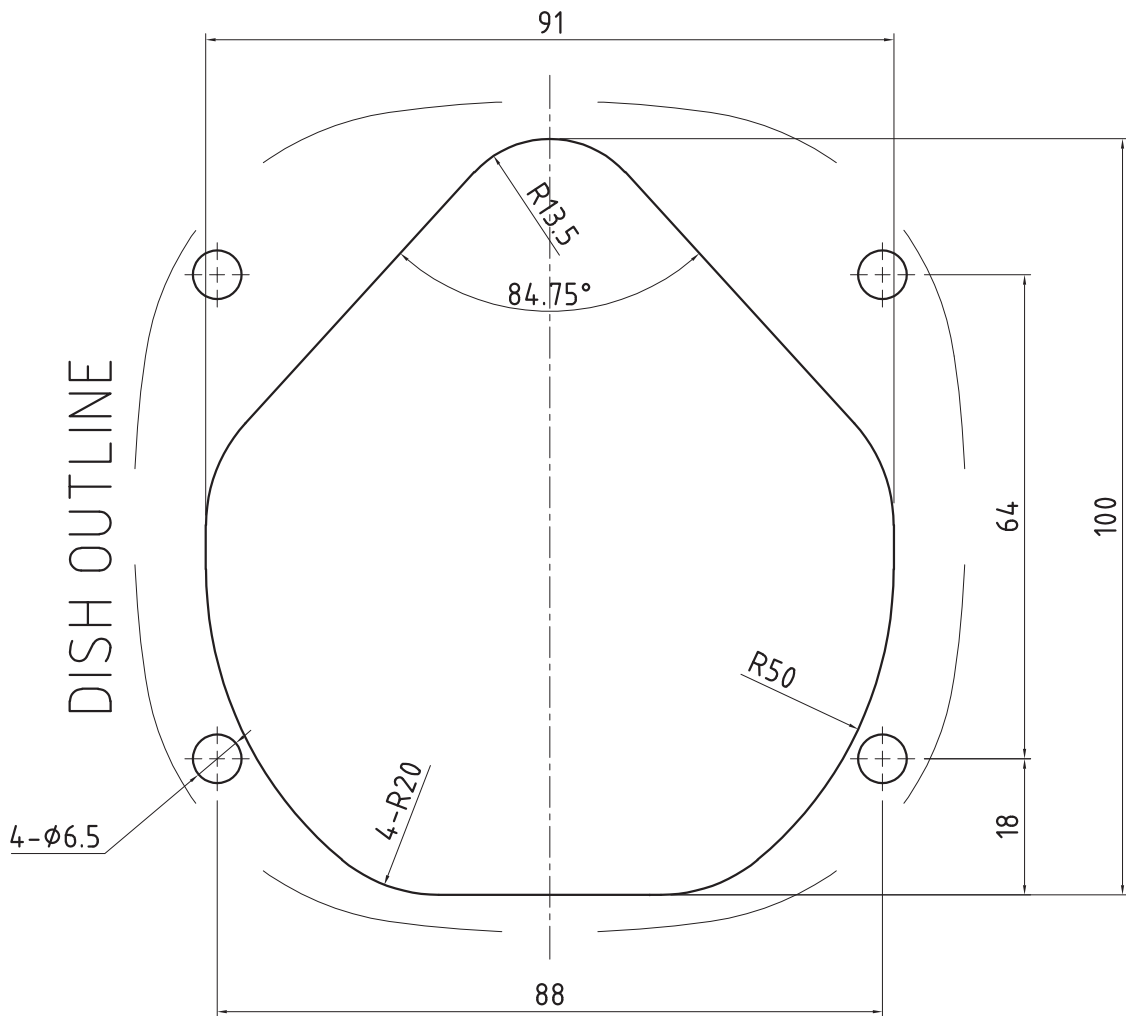

MIDNIGHT V3 MINI

10507M-SK#-Z##-R | 10507M-U3-Z##-R

Please Select "Do Not Scale" or "Actual Size" options in Print Menu

SELECTLOK®

Scale 1:1

Each bar = 10mm