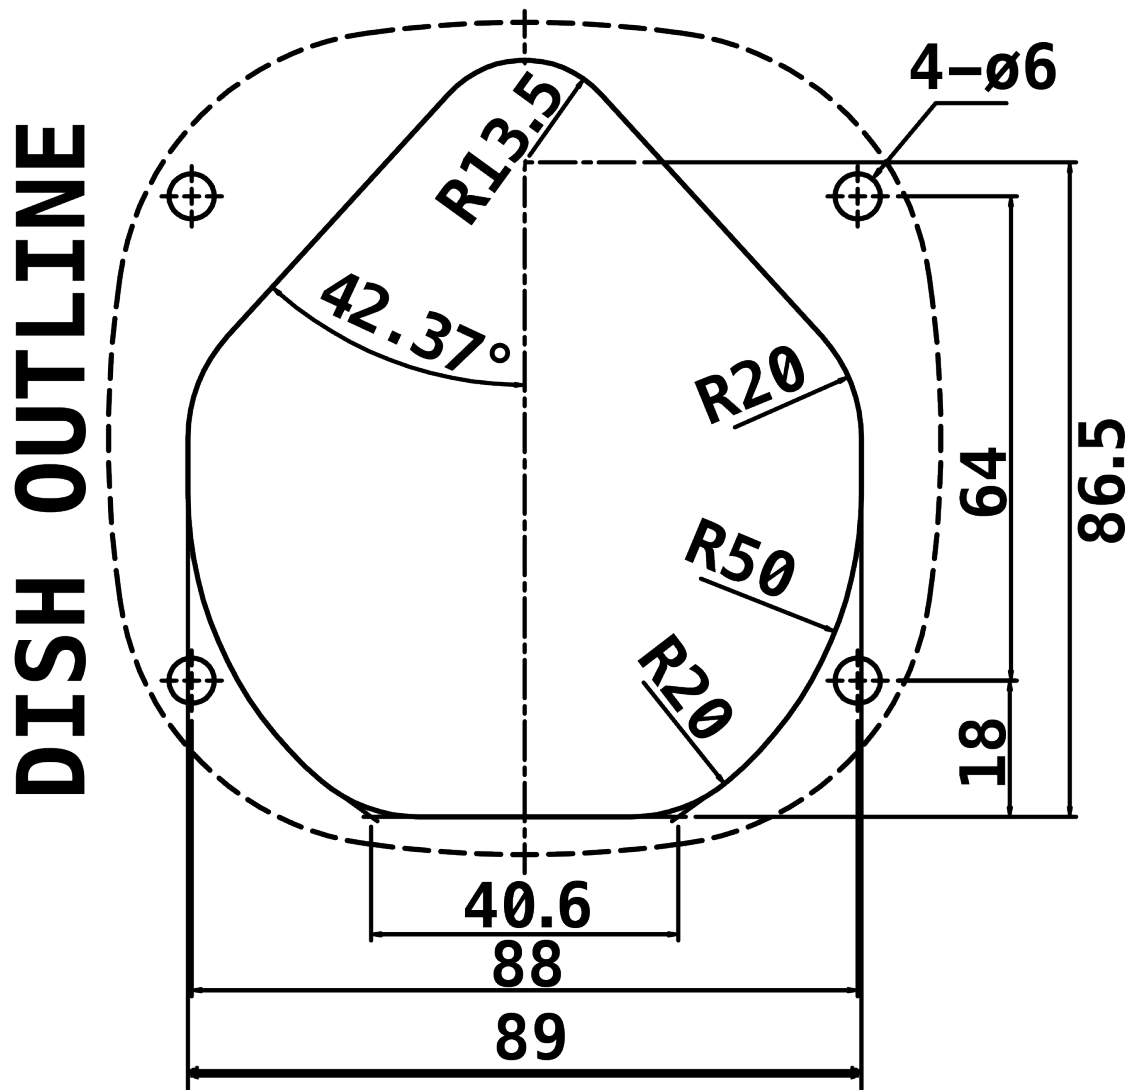

# MIDNIGHT V3 **MAX** MINI WHALE TAIL

10507M-SK#-Z##-R | 10507M-U3-Z##-R

Please select "Do Not Scale" or "Actual Size" options in Print Menu

**SELECTLOK**®

Scale 1:1

Each bar = 10mm

Each bar = 10mm