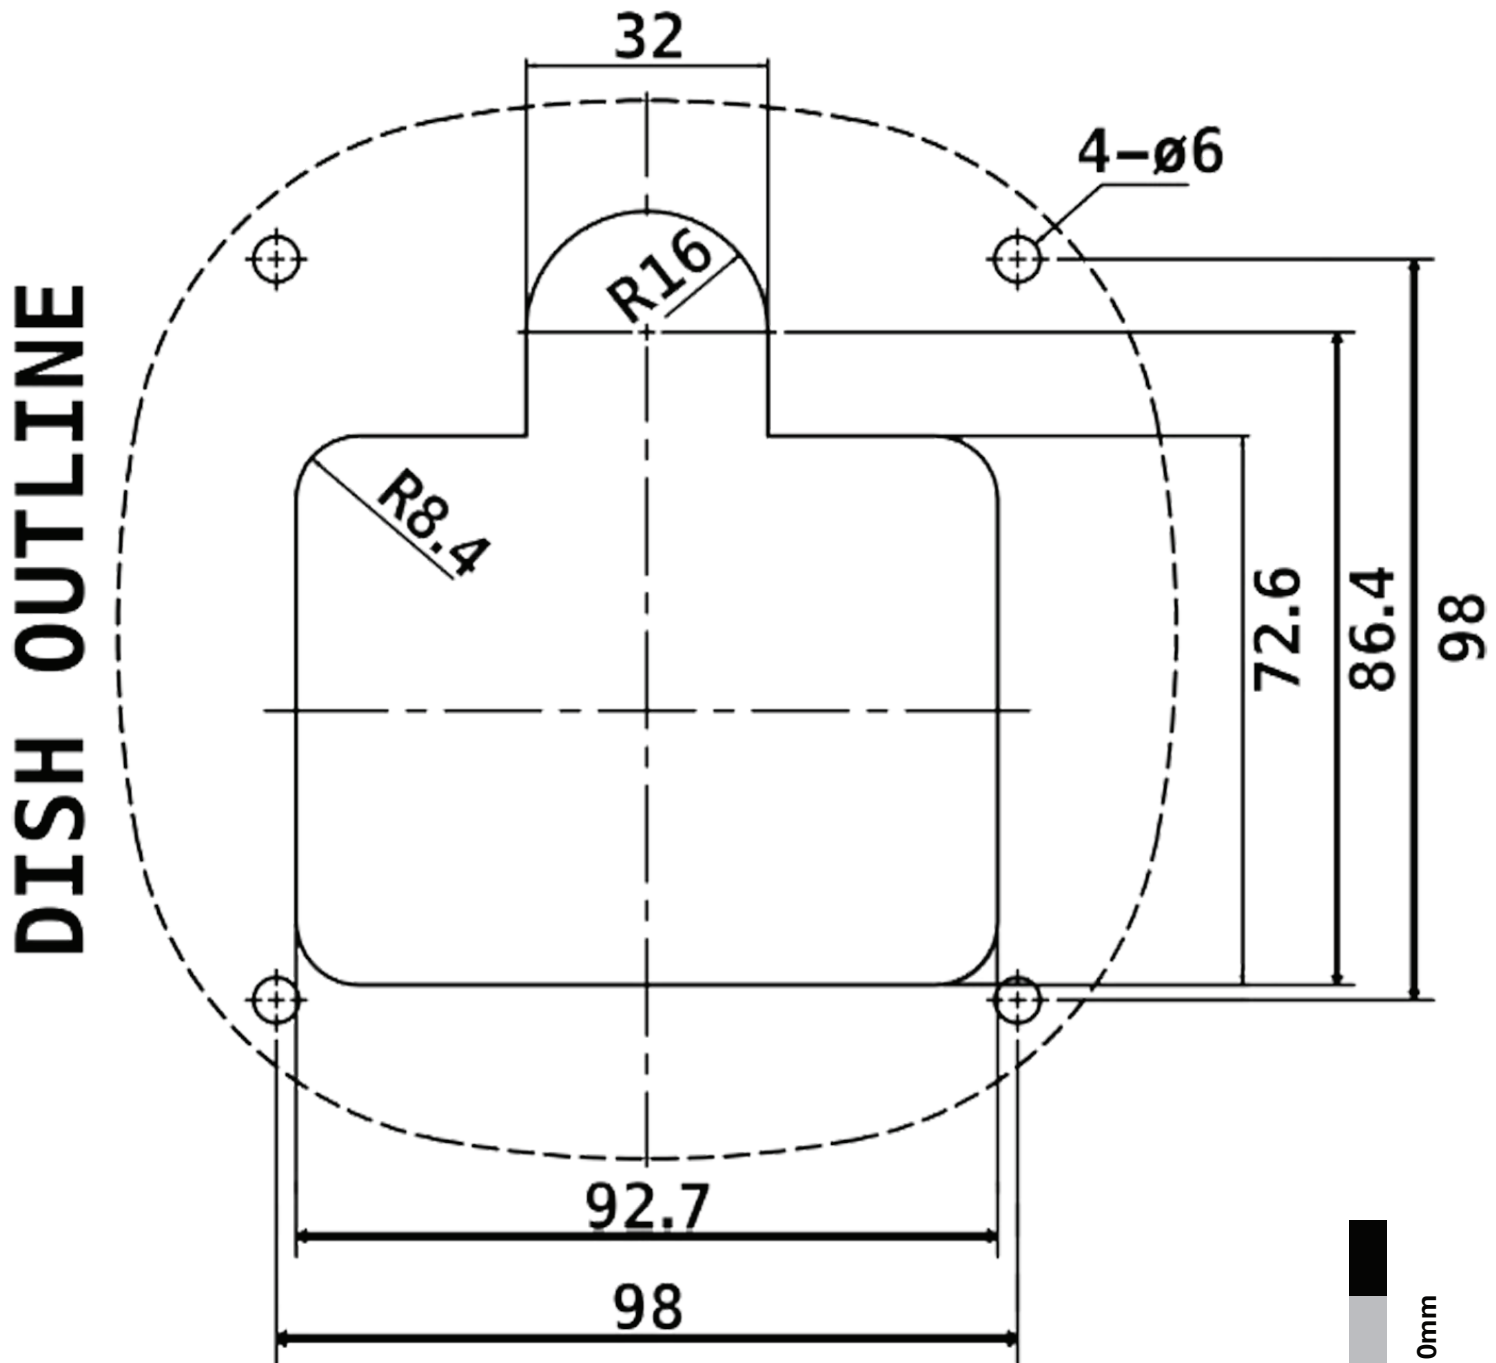

MIDNIGHT V3 MAX
10506M-SK#-Z##-R | 10506M-U3-Z##-R

Please Select "Do Not Scale" or "Actual Size" options in Print Menu

CUTOUT

SELECTLOK®

Scale 1:1

Each bar = 10mm