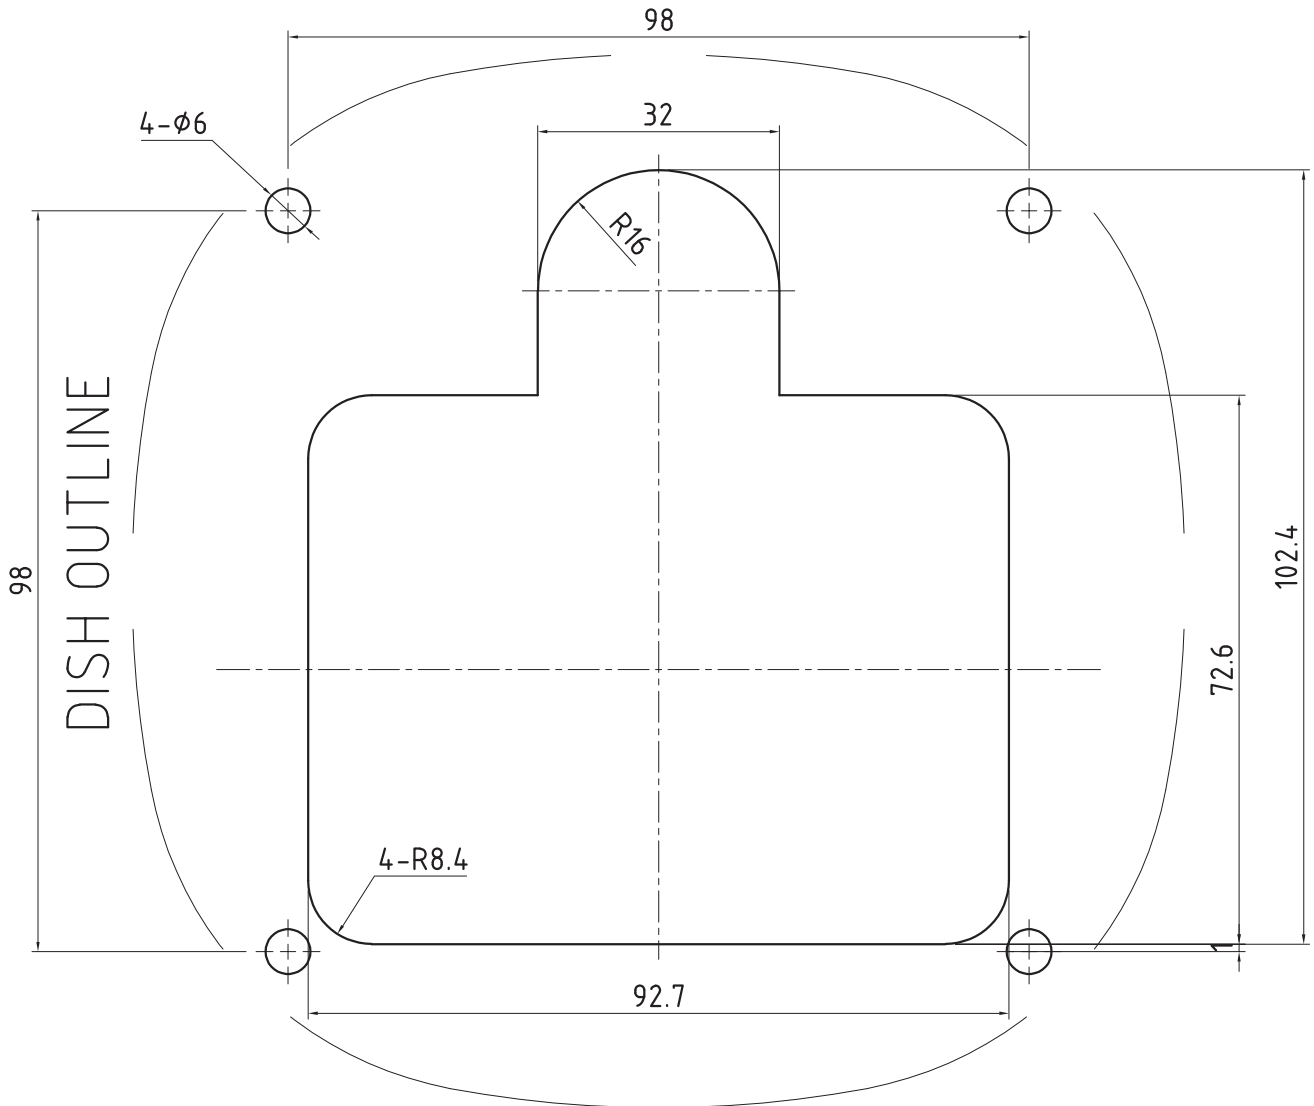

MIDNIGHT V3

10506M-SK#-Z##-R | 10506M-U3-Z##-R

Please Select "Do Not Scale" or "Actual Size" options in Print Menu

SELECTLOK®

Scale 1:1

Each bar = 10mm

Each bar = 10mm