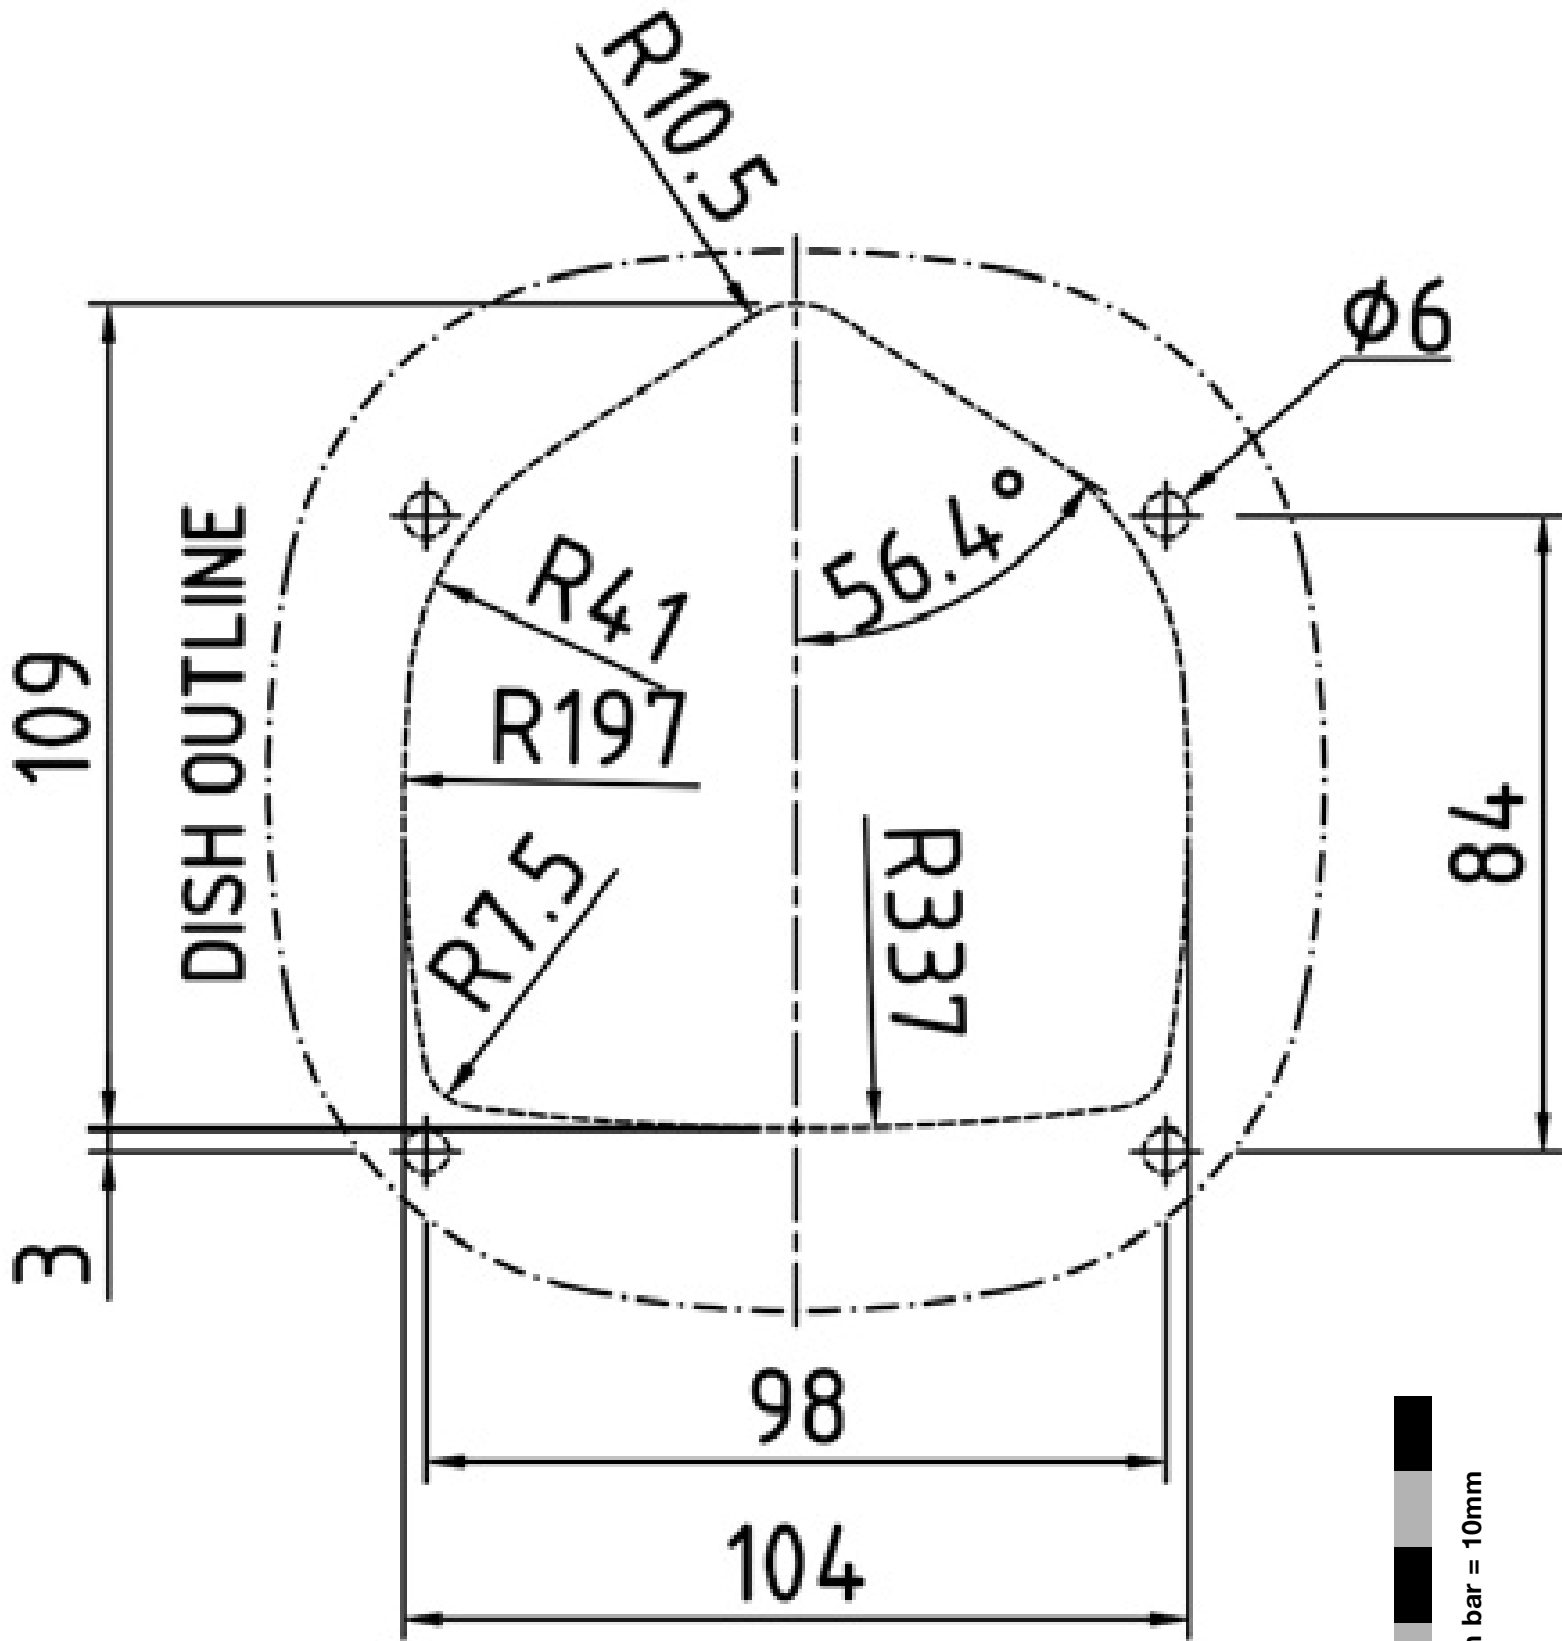

MIDNIGHT V2 WHALE TAIL

10503-SK#-Z##-R | 10503-SK#-Z## |

10503-U3-Z##-R-D | 10503-U3-45-Z##-R-D | 10503-U3-45-Z##-D

Please select "Do Not Scale" or "Actual Size" options in Print Menu

Scale 1:1

Each bar = 10mm

Each bar = 10mm

SELECTLOK®