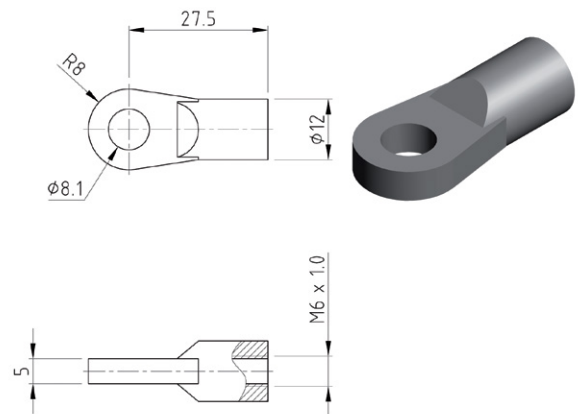

# GAS STRUT CONNECTORS

PART NO: C9CLIP

PART NO: D6

PART NO: D8

PART NO: D8A-2

PART NO: D10

PART NO: D13