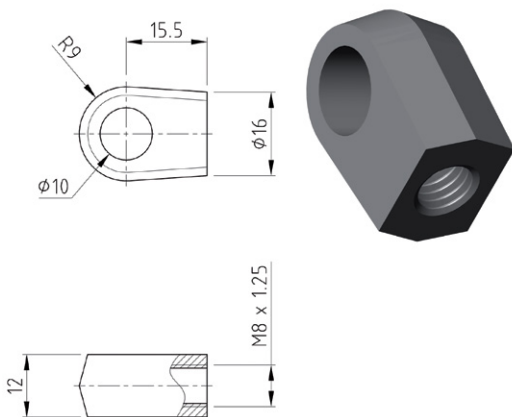

# GAS STRUT CONNECTORS

PART NO: C9CLIP

PART NO: D6

PART NO: D8

PART NO: D8A-2

PART NO: D10

PART NO: D13