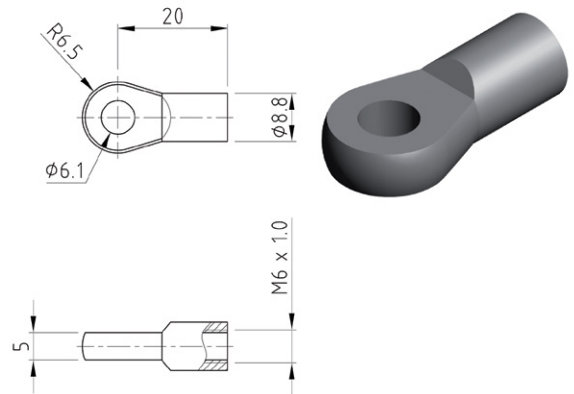

# GAS STRUT CONNECTORS

PART NO: C9CLIP

PART NO: D6

PART NO: D8

PART NO: D8A-2

PART NO: D10

PART NO: D13