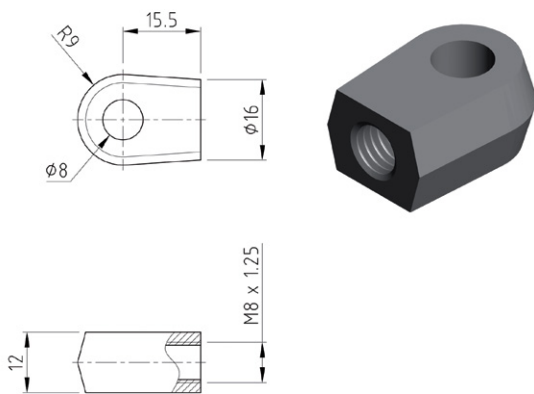

# GAS STRUT CONNECTORS

PART NO: C9CLIP

PART NO: D6

PART NO: D8

PART NO: D8A-2

PART NO: D10

PART NO: D13