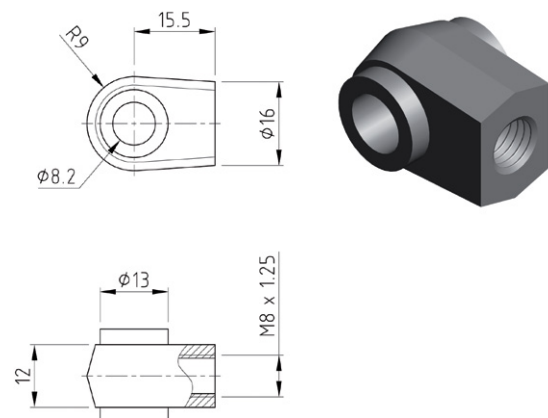

# GAS STRUT CONNECTORS

PART NO: C9CLIP

PART NO: D6

PART NO: D8

PART NO: D8A-2

PART NO: D10

PART NO: D13